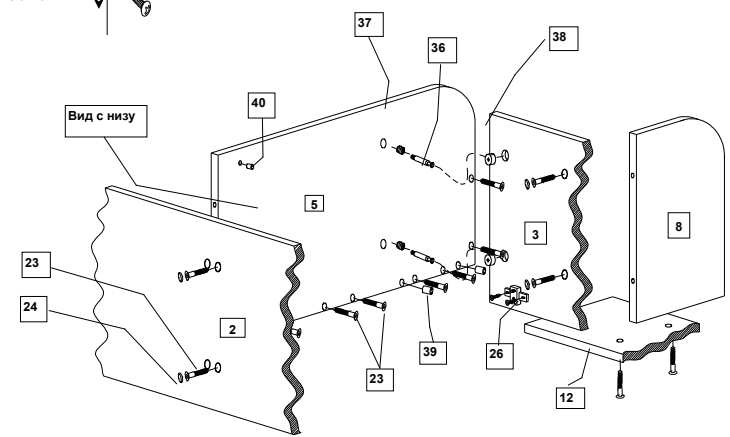

034 Прихожая Дэнис

Список деталей

п/п	Наименование	Длина	Ширин	Кол-во
1	Стенка левая	1000	360	1
2	Стенка средняя	1000	360	1
3	Стенка правая	341	360	1
4	Крышка верхняя малая	384	360	1
5	Крышка верхняя большая	584	360	1
6	Щит	384	334	1
7	Ребро жесткости	568	120	1
8	Полка нижняя	200	360	1
9	Полка верхняя	184	786	1
10	Крышка нижняя	1000	360	1
11	Панель с зеркалом	1174	384	1
12	Панель малая	341	200	1
13	Панель под крюки	1697	120	3
14	Панель боковая	1697	200	1
15	Боковая стенка ящика	320	120	2
16	Задняя стенка ящика	328	120	1
17	Фасад ящика	148	380	1
18	Дверь большая	710	380	1
19	Дверь малая	337	364	1
20	Задняя стенка ДВПО	892	404	1
21	Задняя стенка ДВПО	369	388	1
22	Дно ящика ДВПО	316	340	1

2100

1000

360

Стяжка эсцентриковая

Установка четырехшарнирной петли

ВНИМАНИЕ!
Вместо шурупов идущих в комплекте с большими крючками (34), использовать дополнительные шурупы!

Список фурнитуры

23	Еврошуруп 7x50	43 шт.
24	Заглушка для еврошурупа	20шт.
25	Ключ для еврошурупа	1 шт.
26	Петля 4х шарнирная внутренняя	4 шт.
27	Ручка М 036 032	3 шт.
28	Шуруп 4x20	8 шт.
29	Винт для ручки 22 мм	6 шт.
30	Шуруп 4 x 16	24 шт.
31	Гвоздь мебельный 1,6 x 25	22 шт.
32	Крючек для вешалки малый	1 шт.
33	Опора ОШ 50x27	6 шт.
34	Направляющие для ящика 300	1 компл
35	Шуруп 4x30	7 шт.
36	Стойка к эксцентрику М6	6 шт.
37	Футорка D10 пластик	6 шт.
38	Эксцентрик D15/16мм	6 шт.
39	Шкант мебельный 8x30	2 шт.
40	Полкодержатель	1 шт.
41	Крючек для вешалки большой	3 шт.

Схема сборки крыши верхней малой

Схема сборки ящика