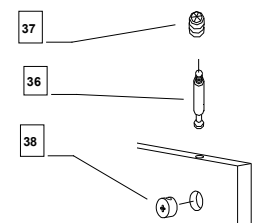

034 Прихожая Дэнис

Список деталей

п/п	Наименование	Длина	Ширин	Кол-во
1	Стенка левая	1000	360	1
2	Стенка средняя	1000	360	1
3	Стенка правая	341	360	1
4	Крышка верхняя малая	384	360	1
5	Крышка верхняя большая	584	360	1
6	Щит	384	334	1
7	Ребро жесткости	568	120	1
8	Полка нижняя	200	360	1
9	Полка верхняя	184	786	1
10	Крышка нижняя	1000	360	1
11	Панель с зеркалом	1174	384	1
12	Панель малая	341	200	1
13	Панель под крюки	1697	120	3
14	Панель боковая	1697	200	1
15	Боковая стенка ящика	320	120	2
16	Задняя стенка ящика	328	120	1
17	Фасад ящика	148	380	1
18	Дверь большая	710	380	1
19	Дверь малая	337	364	1
20	Задняя стенка ДВПО	892	404	1
21	Задняя стенка ДВПО	369	388	1
22	Дно ящика ДВПО	316	340	1

2100

1000

360

Стяжка эсцентриковая

Установка четырехшарнирной петли

ВНИМАНИЕ!
Вместо шурупов идущих в комплекте с большими крючками (34), использовать дополнительные шурупы!

Список фурнитуры

23	Еврошуруп 7x50	43 шт.
24	Заглушка для еврошурупа	20шт.
25	Ключ для еврошурупа	1 шт.
26	Петля 4х шарнирная внутренняя	4 шт.
27	Ручка М 036 032	3 шт.
28	Шуруп 4x20	8 шт.
29	Винт для ручки 22 мм	6 шт.
30	Шуруп 4 x 16	24 шт.
31	Гвоздь мебельный 1,6 x 25	22 шт.
32	Крючек для вешалки малый	1 шт.
33	Опора ОШ 50x27	6 шт.
34	Направляющие для ящика 300	1 компл
35	Шуруп 4x30	7 шт.
36	Стойка к эксцентрику М6	6 шт.
37	Футорка D10 пластик	6 шт.
38	Эксцентрик D15/16мм	6 шт.
39	Шкант мебельный 8x30	2 шт.
40	Полкодержатель	1 шт.
41	Крючек для вешалки большой	3 шт.

Схема сборки крыши верхней малой

Схема сборки ящика