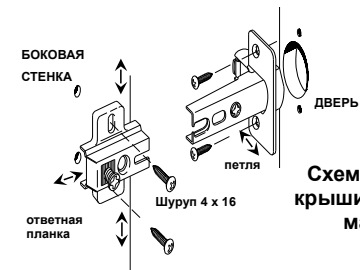

034 Прихожая Дэнис

Список деталей

п/п	Наименование	Длина	Ширин	Кол-во
1	Стенка левая	1000	360	1
2	Стенка средняя	1000	360	1
3	Стенка правая	341	360	1
4	Крышка верхняя малая	384	360	1
5	Крышка верхняя большая	584	360	1
6	Щит	384	334	1
7	Ребро жесткости	568	120	1
8	Полка нижняя	200	360	1
9	Полка верхняя	184	786	1
10	Крышка нижняя	1000	360	1
11	Панель с зеркалом	1174	384	1
12	Панель малая	341	200	1
13	Панель под крюки	1697	120	3
14	Панель боковая	1697	200	1
15	Боковая стенка ящика	320	120	2
16	Задняя стенка ящика	328	120	1
17	Фасад ящика	148	380	1
18	Дверь большая	710	380	1
19	Дверь малая	337	364	1
20	Задняя стенка ДВПО	892	404	1
21	Задняя стенка ДВПО	369	388	1
22	Дно ящика ДВПО	316	340	1

2100

1000

360

Стяжка эсцентриковая

Установка четырехшарнирной петли

ВНИМАНИЕ!
Вместо шурупов идущих в комплекте с большими крючками (34), использовать дополнительные шурупы!

Список фурнитуры

23	Еврошуруп 7x50	43 шт.
24	Заглушка для еврошурупа	20шт.
25	Ключ для еврошурупа	1 шт.
26	Петля 4х шарнирная внутренняя	4 шт.
27	Ручка М 036 032	3 шт.
28	Шуруп 4x20	8 шт.
29	Винт для ручки 22 мм	6 шт.
30	Шуруп 4 x 16	24 шт.
31	Гвоздь мебельный 1,6 x 25	22 шт.
32	Крючек для вешалки малый	1 шт.
33	Опора ОШ 50x27	6 шт.
34	Направляющие для ящика 300	1 компл
35	Шуруп 4x30	7 шт.
36	Стойка к эксцентрику М6	6 шт.
37	Футорка D10 пластик	6 шт.
38	Эксцентрик D15/16мм	6 шт.
39	Шкант мебельный 8x30	2 шт.
40	Полкодержатель	1 шт.
41	Крючек для вешалки большой	3 шт.

Схема сборки крыши верхней малой

Схема сборки ящика