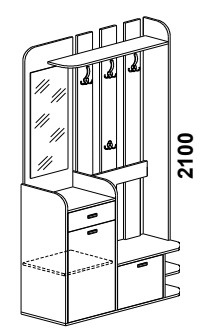

034 Прихожая Дэнис

Список деталей

п/п	Наименование	Длина	Ширин	Кол-во
1	Стенка левая	1000	360	1
2	Стенка средняя	1000	360	1
3	Стенка правая	341	360	1
4	Крышка верхняя малая	384	360	1
5	Крышка верхняя большая	584	360	1
6	Щит	384	334	1
7	Ребро жесткости	568	120	1
8	Полка нижняя	200	360	1
9	Полка верхняя	184	786	1
10	Крышка нижняя	1000	360	1
11	Панель с зеркалом	1174	384	1
12	Панель малая	341	200	1
13	Панель под крюки	1697	120	3
14	Панель боковая	1697	200	1
15	Боковая стенка ящика	320	120	2
16	Задняя стенка ящика	328	120	1
17	Фасад ящика	148	380	1
18	Дверь большая	710	380	1
19	Дверь малая	337	364	1
20	Задняя стенка ДВПО	892	404	1
21	Задняя стенка ДВПО	369	388	1
22	Дно ящика ДВПО	316	340	1

2100

1000

360

Стяжка эсцентриковая

Установка четырехшарнирной петли

ВНИМАНИЕ!
Вместо шурупов идущих в комплекте с большими крючками (34), использовать дополнительные шурупы!

Список фурнитуры

23	Еврошуруп 7x50	43 шт.
24	Заглушка для еврошурупа	20шт.
25	Ключ для еврошурупа	1 шт.
26	Петля 4х шарнирная внутренняя	4 шт.
27	Ручка М 036 032	3 шт.
28	Шуруп 4x20	8 шт.
29	Винт для ручки 22 мм	6 шт.
30	Шуруп 4 x 16	24 шт.
31	Гвоздь мебельный 1,6 x 25	22 шт.
32	Крючек для вешалки малый	1 шт.
33	Опора ОШ 50x27	6 шт.
34	Направляющие для ящика 300	1 компл
35	Шуруп 4x30	7 шт.
36	Стойка к эксцентрику М6	6 шт.
37	Футорка D10 пластик	6 шт.
38	Эксцентрик D15/16мм	6 шт.
39	Шкант мебельный 8x30	2 шт.
40	Полкодержатель	1 шт.
41	Крючек для вешалки большой	3 шт.