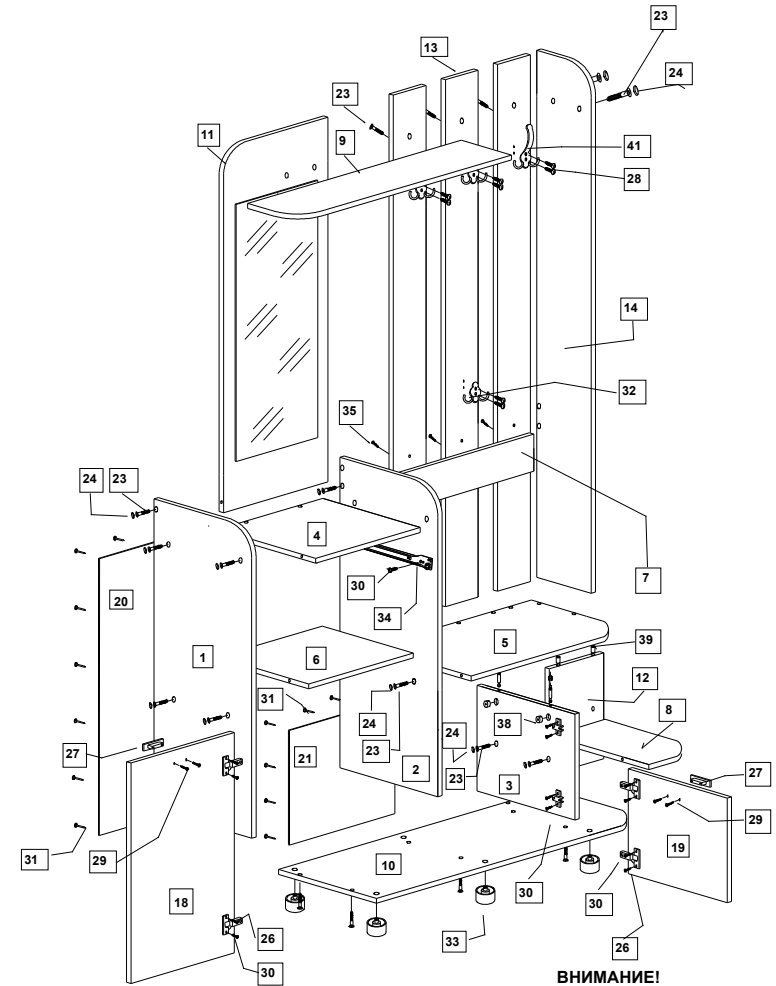

034 Прихожая Дэнис

Список деталей

п/п	Наименование	Длина	Ширин	Кол-во
1	Стенка левая	1000	360	1
2	Стенка средняя	1000	360	1
3	Стенка правая	341	360	1
4	Крышка верхняя малая	384	360	1
5	Крышка верхняя большая	584	360	1
6	Щит	384	334	1
7	Ребро жесткости	568	120	1
8	Полка нижняя	200	360	1
9	Полка верхняя	184	786	1
10	Крышка нижняя	1000	360	1
11	Панель с зеркалом	1174	384	1
12	Панель малая	341	200	1
13	Панель под крюки	1697	120	3
14	Панель боковая	1697	200	1
15	Боковая стенка ящика	320	120	2
16	Задняя стенка ящика	328	120	1
17	Фасад ящика	148	380	1
18	Дверь большая	710	380	1
19	Дверь малая	337	364	1
20	Задняя стенка ДВПО	892	404	1
21	Задняя стенка ДВПО	369	388	1
22	Дно ящика ДВПО	316	340	1

2100

1000

360

Стяжка эсцентриковая

Установка четырехшарнирной петли

ВНИМАНИЕ!
Вместо шурупов идущих в комплекте с большими крючками (34), использовать дополнительные шурупы!

Список фурнитуры

23	Еврошуруп 7x50	43 шт.
24	Заглушка для еврошурупа	20шт.
25	Ключ для еврошурупа	1 шт.
26	Петля 4х шарнирная внутренняя	4 шт.
27	Ручка М 036 032	3 шт.
28	Шуруп 4x20	8 шт.
29	Винт для ручки 22 мм	6 шт.
30	Шуруп 4 x 16	24 шт.
31	Гвоздь мебельный 1,6 x 25	22 шт.
32	Крючек для вешалки малый	1 шт.
33	Опора ОШ 50x27	6 шт.
34	Направляющие для ящика 300	1 компл
35	Шуруп 4x30	7 шт.
36	Стойка к эксцентрику М6	6 шт.
37	Футорка D10 пластик	6 шт.
38	Эксцентрик D15/16мм	6 шт.
39	Шкант мебельный 8x30	2 шт.
40	Полкодержатель	1 шт.
41	Крючек для вешалки большой	3 шт.

Схема сборки крыши верхней малой

Схема сборки ящика